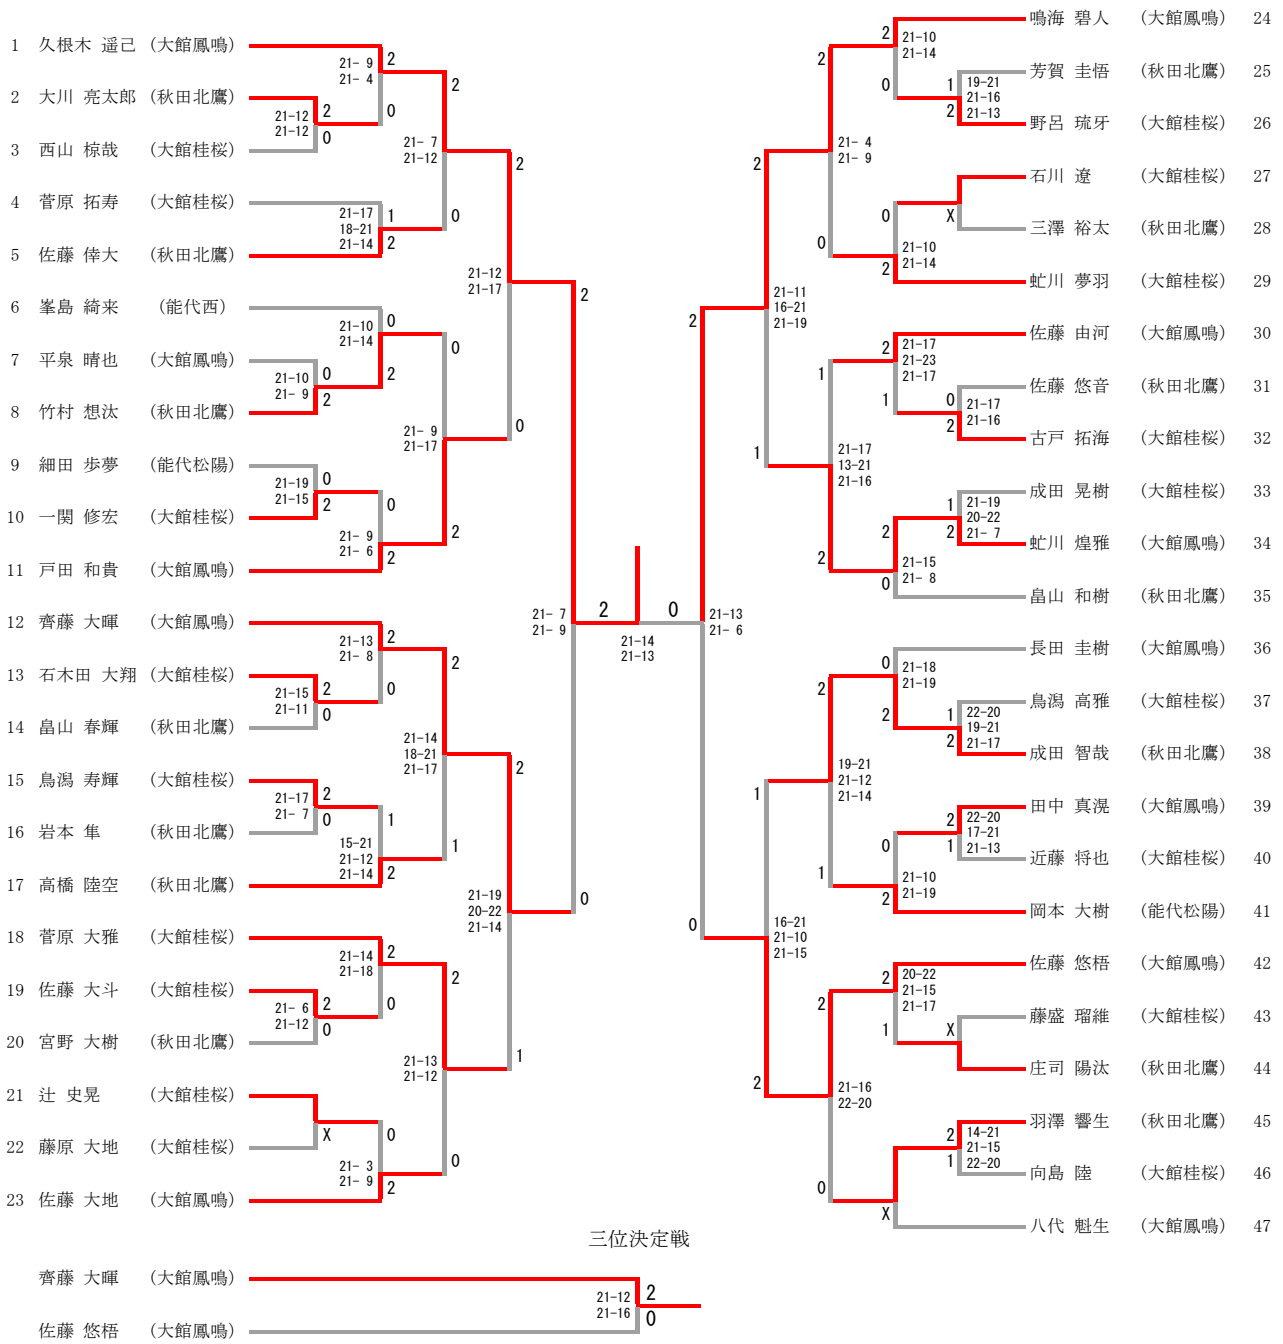

男子学校对抗

三位決定戦

女子学校对抗

三位決定戦

男子 I 部ダブルス

三位決定戦

女子 I 部ダブルス

男子Ⅱ部ダブルス

女子Ⅱ部ダブルス

男子 I 部シングルス

三位決定戦

女子 I 部シングルス

三位決定戦

男子Ⅱ部シングルス

女子Ⅱ部シングルス

三位決定戦