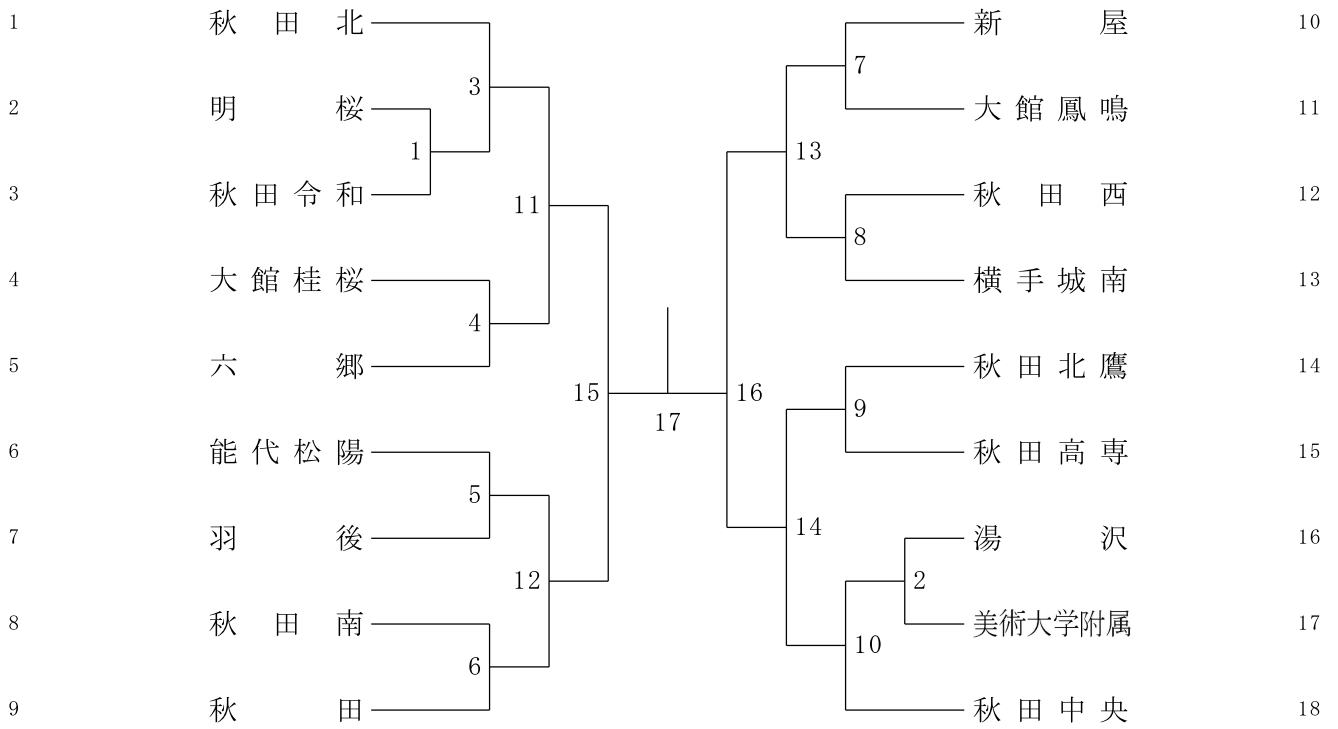

男子団体

女子団体

三位決定戦

女子ダブルス1部

男子ダブルス 2部

女子ダブルス 2部

男子シングルス 1 部

女子シングルス1部

男子シングルス 2 部

女子シングルス 2部

タイムテーブル

				1	2	3	4	5	6	7	8	9	10	11	12	
一日目 12月4日 (土)		GT	BT	9:05	開始式											
		1回戦		9:30	GT1	GT1	GT2	GT2	BT1	BT1	BT2	BT2	BT3	BT3	BT4	BT4
			1回戦	10:30	BT5	BT5	BT6	BT6	BT7	BT7	BT8	BT8	BT9	BT9	GT3	GT3
				11:30	GT4	GT4	GT5	GT5	GT6	GT6	GT7	GT7	GT8	GT8	GT9	GT9
		2回戦		12:30	GT10	GT10	BT10	BT10	BT11	BT11	BT12	BT12	BT13	BT13	BT14	BT14
			2回戦	13:30	BT15	BT15	BT16	BT16	BT17	BT17	GT11	GT11	GT12	GT12	GT13	GT13
		3回戦	3回戦	14:30	GT14	GT14	BT18	BT18	BT19	BT19	BT20	BT20	BT21	BT21		
		準決		15:30	GT15	GT15	GT15	GT16	GT16	GT16						
		準決	16:30							BT22	BT22	BT22	BT23	BT23	BT23	