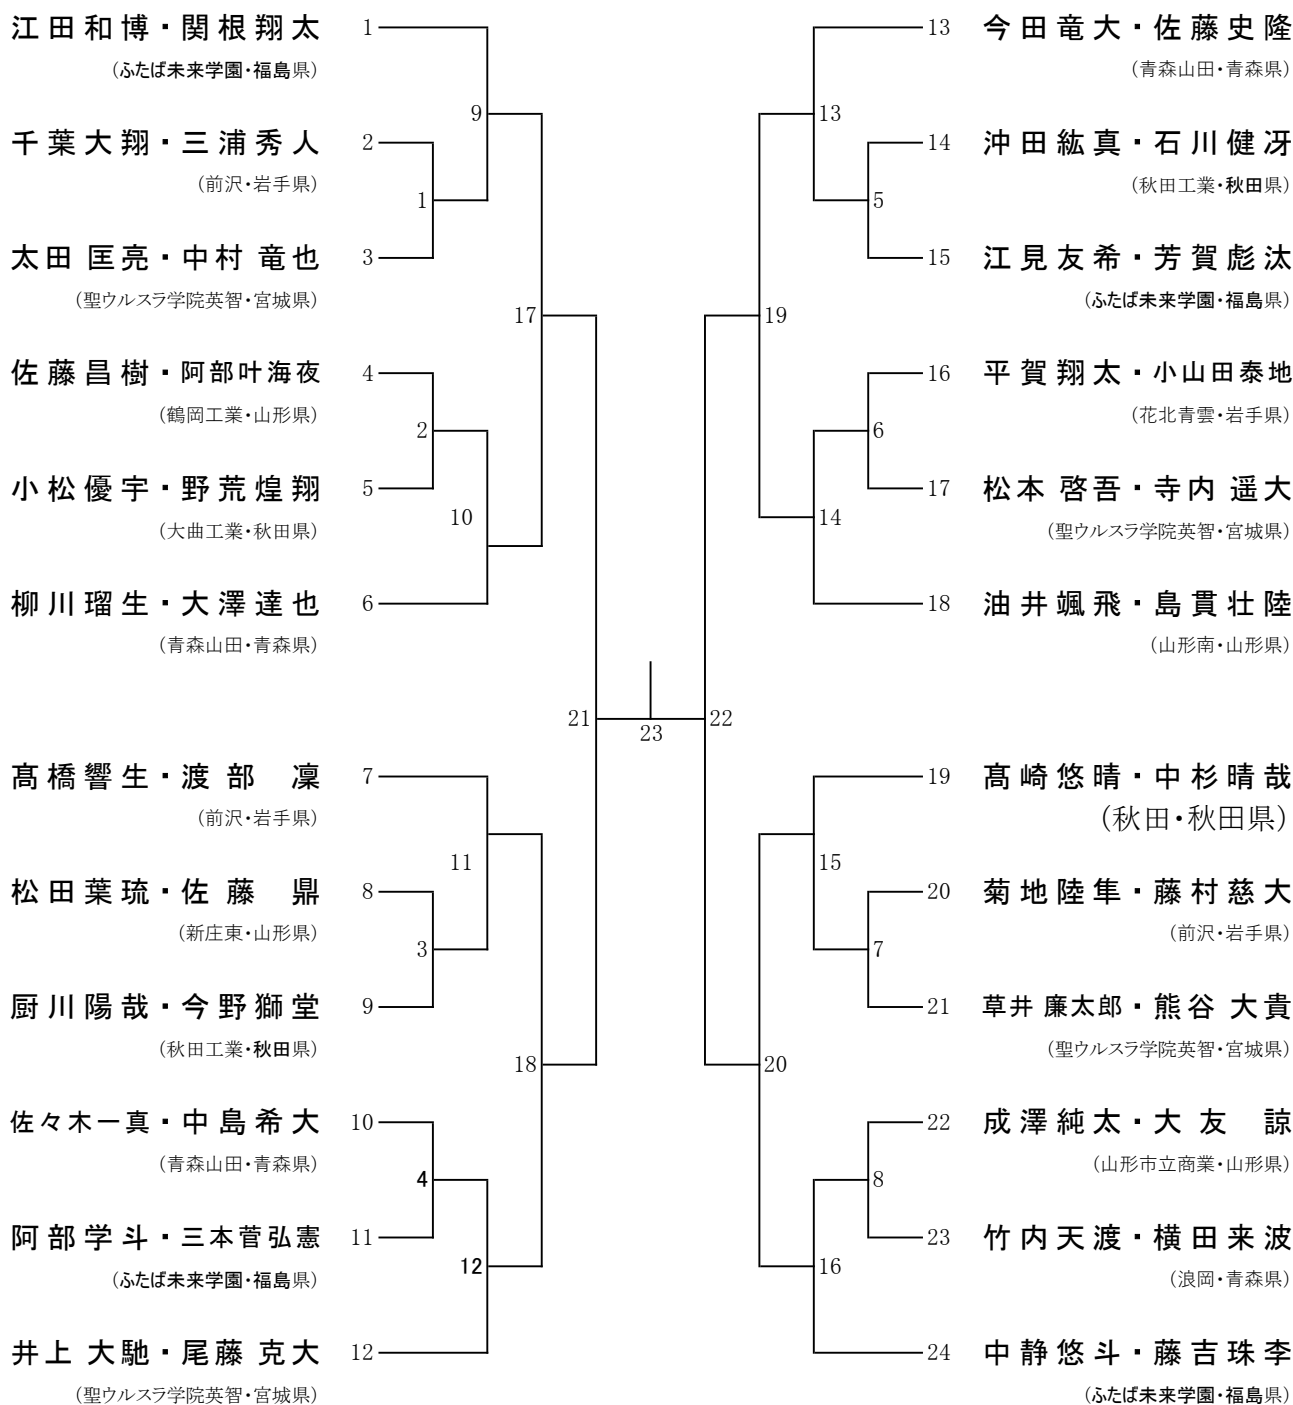

男子学校対抗 (BT)

女子学校対抗 (GT)

男子ダブルス (BD)

女子ダブルス (GD)

男子シングルス (BS)

女子シングルス (GS)