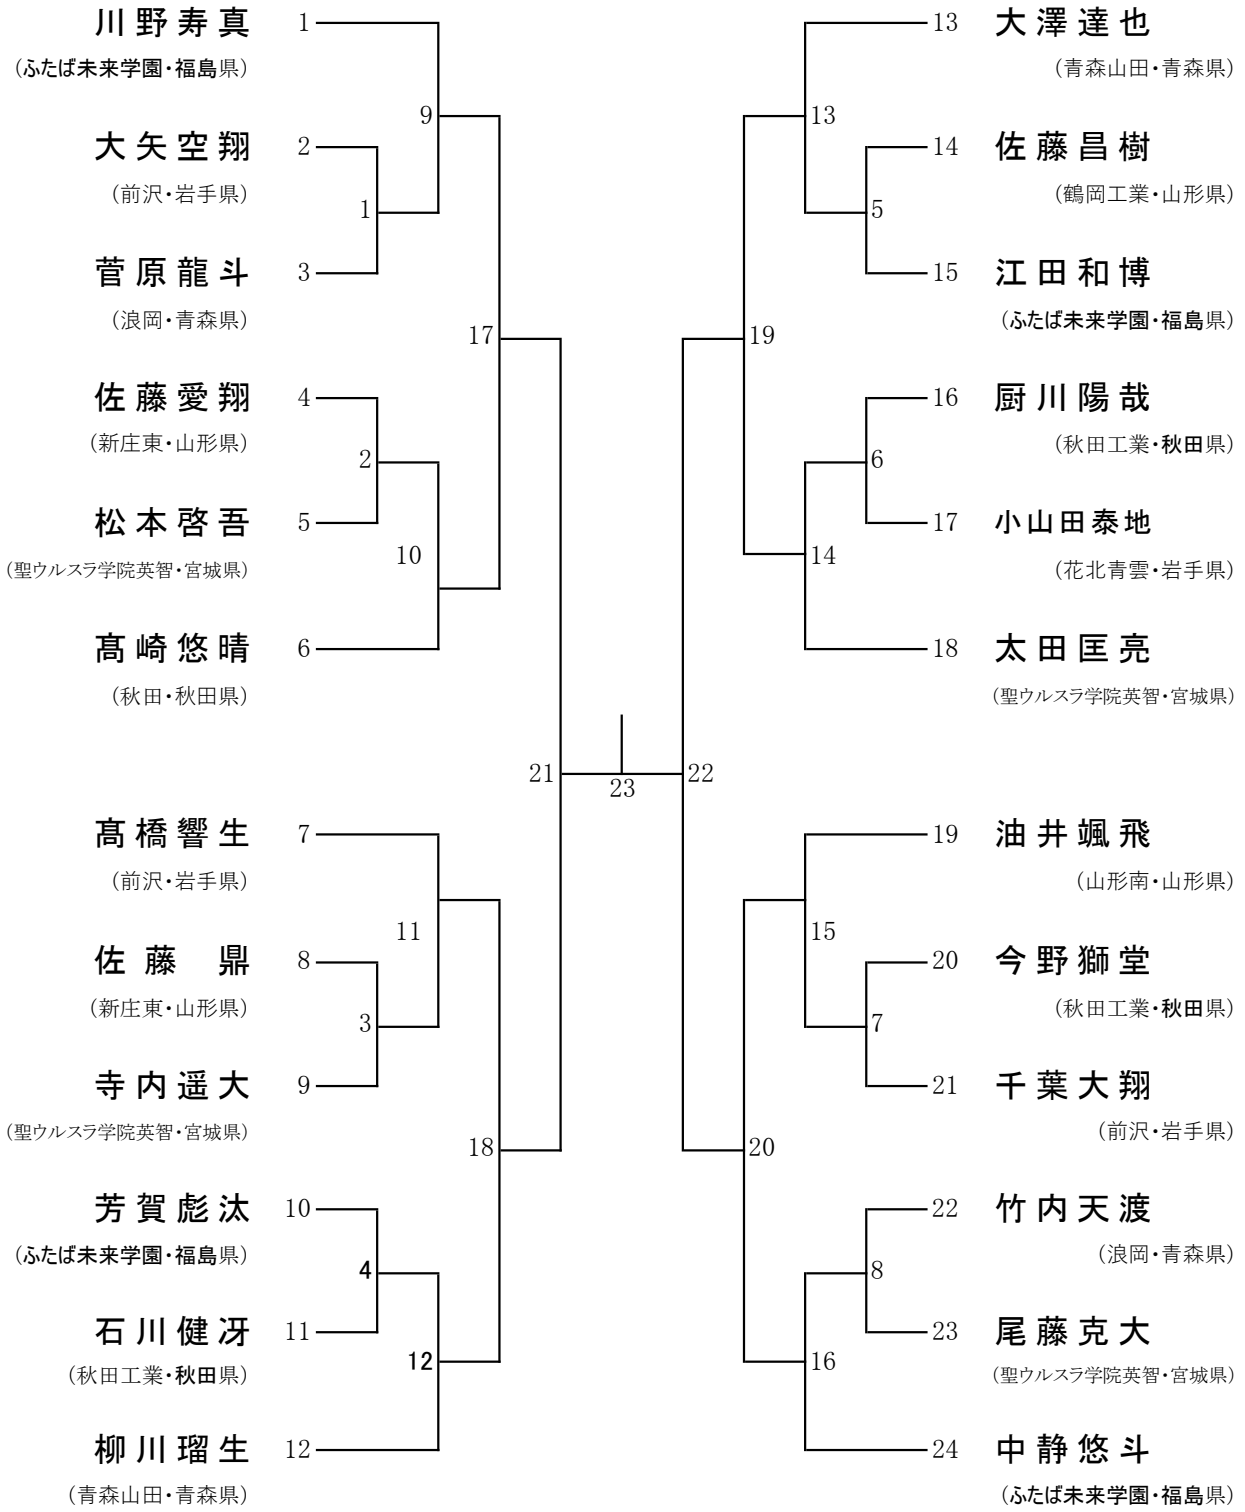

男子学校対抗 (BT)

女子学校対抗 (GT)

男子ダブルス (BD)

女子ダブルス (GD)

男子シングルス (BS)

女子シングルス (GS)