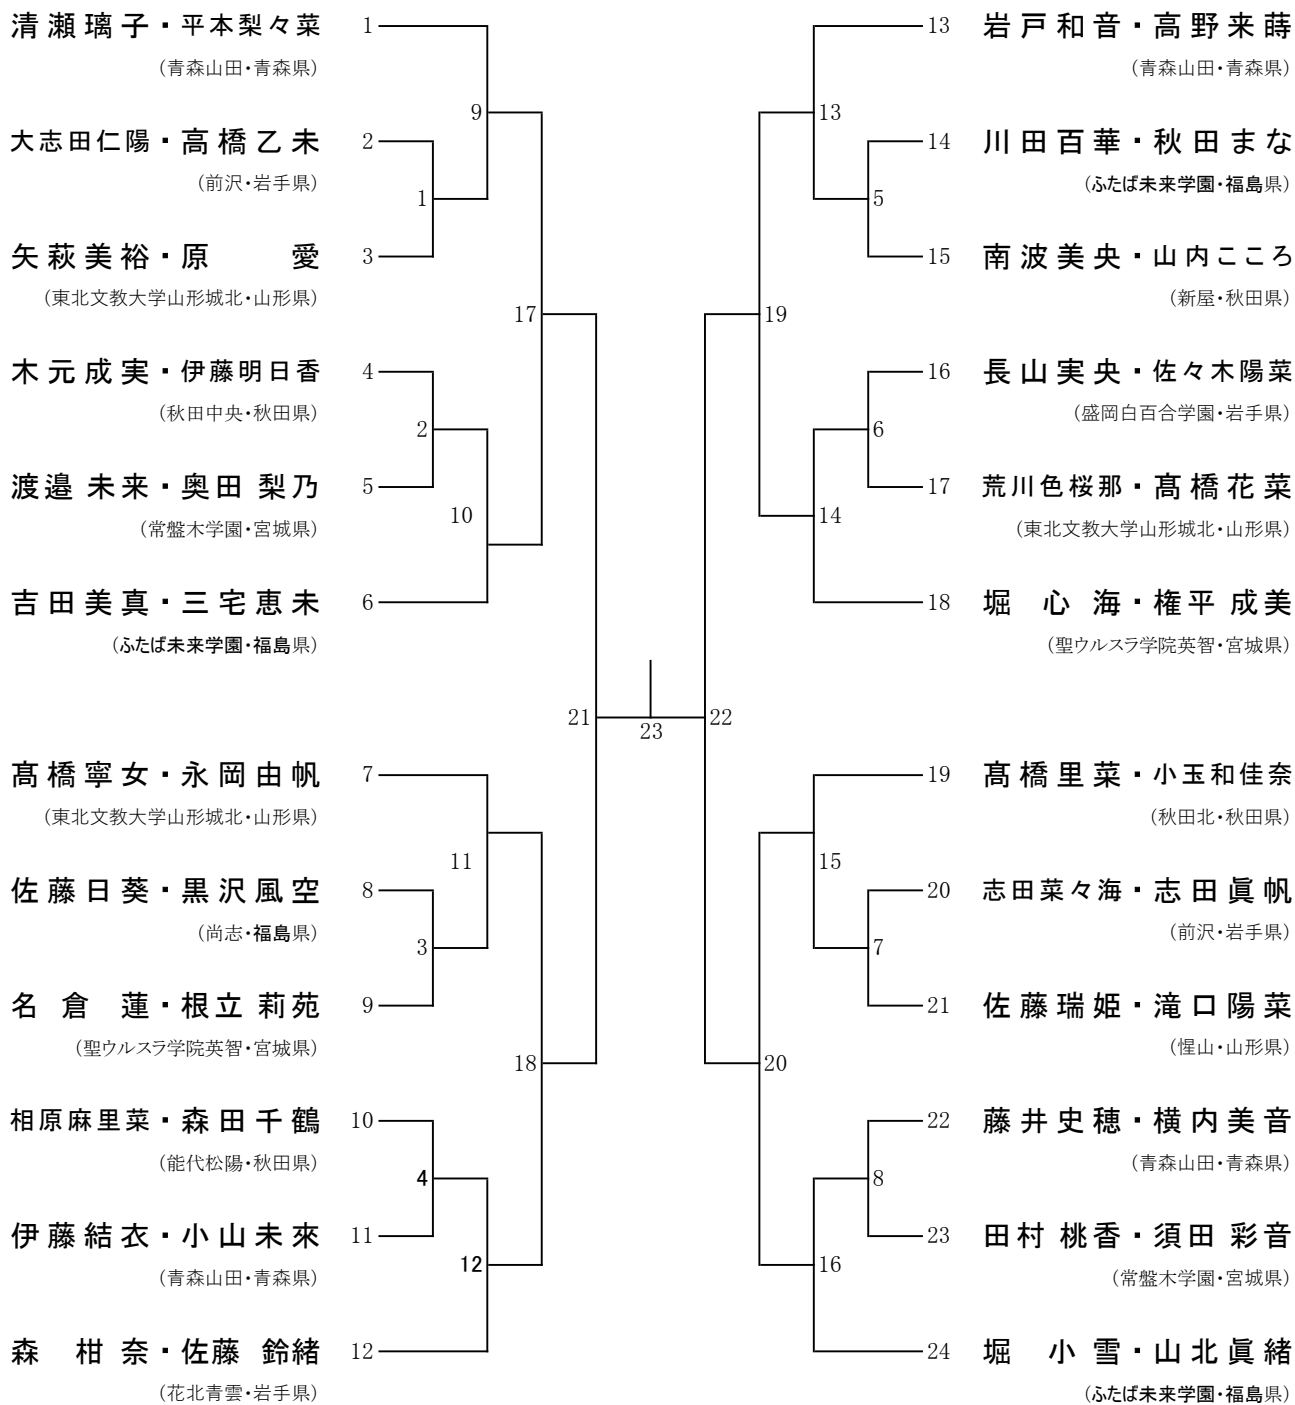

男子学校対抗 (BT)

女子学校対抗 (GT)

男子ダブルス (BD)

女子ダブルス (GD)

男子シングルス (BS)

女子シングルス (GS)