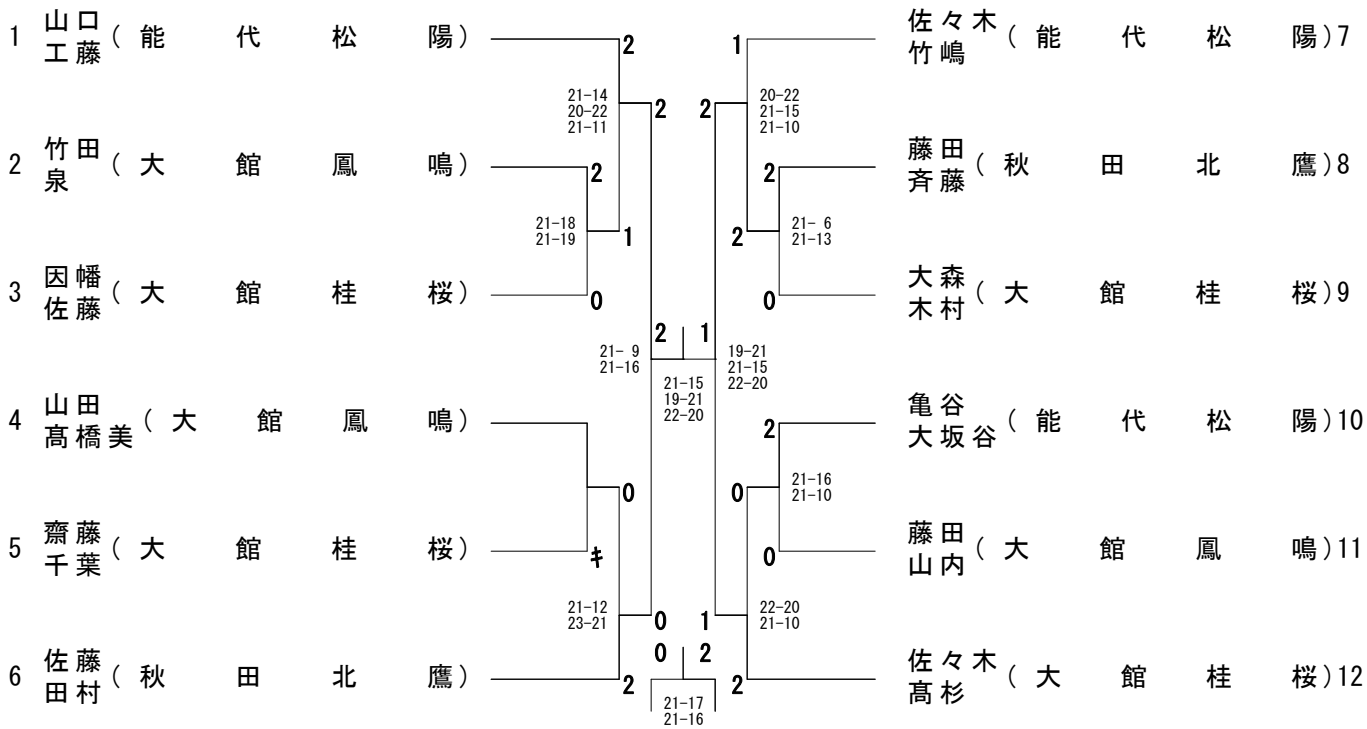

男子団体 (BT)

女子団体 (GT)

男子 I 部複 (1BD)

女子 I 部複 (1GD)

男子Ⅱ部複(2BD)

女子Ⅱ部複(2GD)

男子 I 部単 (1BS)

1 石井 哲 (能代松陽)	2	2	市川昂流 (秋田北鷹) 16		
2 鈴木爽野 (大館桂桜)	21-9 21-3	2	21-19 21-7	高橋駿佑 (大館桂桜) 17	
3 阿部 汀 (大館桂桜)	0	0	15-13 15-9	松田周悟 (大館桂桜) 18	
4 田口龍二 (二ツ井)	21-3 21-9	2	0	21-15 21-10	木村温人 (大館鳳鳴) 19
5 麻戸勇吾 (大館桂桜)	15-12 15-9	0	0	15-7 15-10	須田一冴 (大館桂桜) 20
6 熊谷京恭 (秋田北鷹)	21-18 24-22	0	0	21-16 21-13	齊藤祥吾 (秋田北鷹) 21
7 棚谷翔平 (大館桂桜)	8-15 15-6 15-13	2	2	15-8 15-7	三熊阜太 (能代松陽) 22
8 加藤 光 (秋田北鷹)	21-19 21-11	2	22-20 21-19	21-13 21-17	進藤京介 (能代松陽) 23
9 櫻庭 歩 (大館桂桜)	15-5 15-7	2	2	15-9 15-12	田口大翔 (秋田北鷹) 24
10 小畑海斗 (大館鳳鳴)	19-21 21-17 21-8	1	0	22-24 21-17 21-17	高堰拓海 (二ツ井) 25
11 嶋田優希 (能代松陽)	15-12 9-15 15-7	1	1	15-11 17-15	日景貴大 (大館桂桜) 26
12 佐藤 空 (秋田北鷹)	21-8+	0	2	21-16 21-15	加賀 駿 (大館桂桜) 27
13 工藤 伯 (大館桂桜)	15-3 15-7	0	0	15-9 15-11	高野健太 (大館鳳鳴) 28
14 笹木梨緒生 (二ツ井)	21-18 21-18	0	2	21-6 21-8	對馬侑羽 (能代松陽) 29
15 白鳥 光 (能代松陽)	15-8 15-8	2	0 2 21-16 21-18	2	