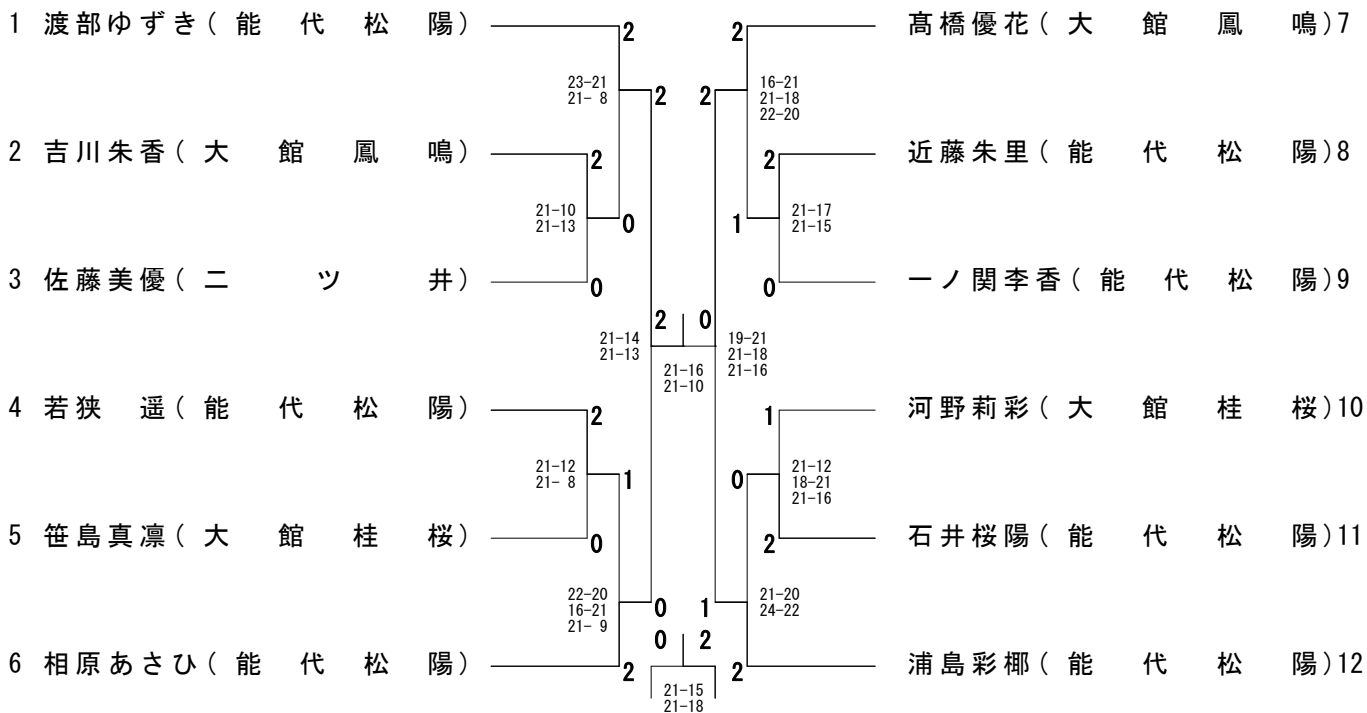

女子 I 部単 (1GS)