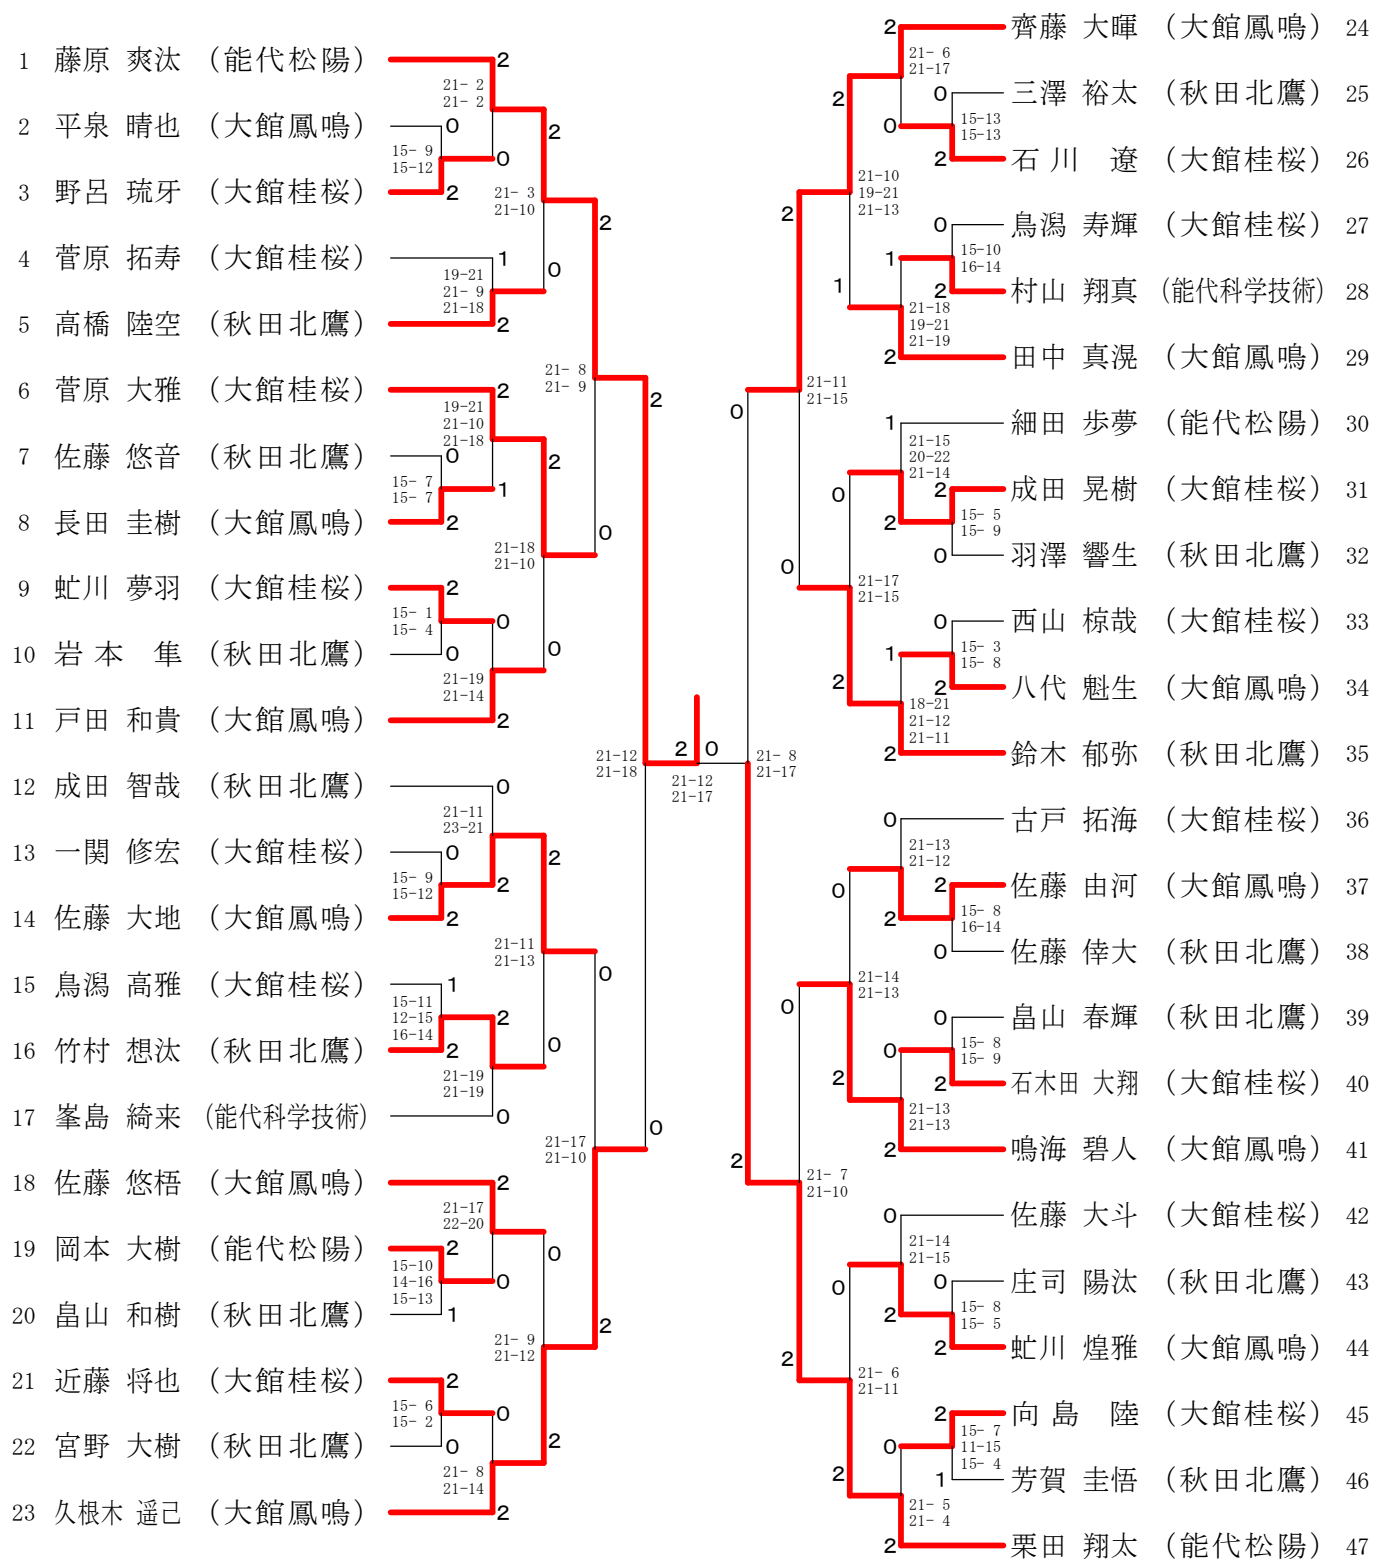

男子学校对抗

女子学校对抗

男子 I 部ダブルス

三位決定戦

五位決定戦

女子 I 部ダブルス

三位決定戦

男子Ⅱ部ダブルス

女子Ⅱ部ダブルス

男子 I 部シングルス

三位決定戦

男子Ⅱ部シングルス

三位決定戦

女子Ⅱ部シングルス

三位決定戦