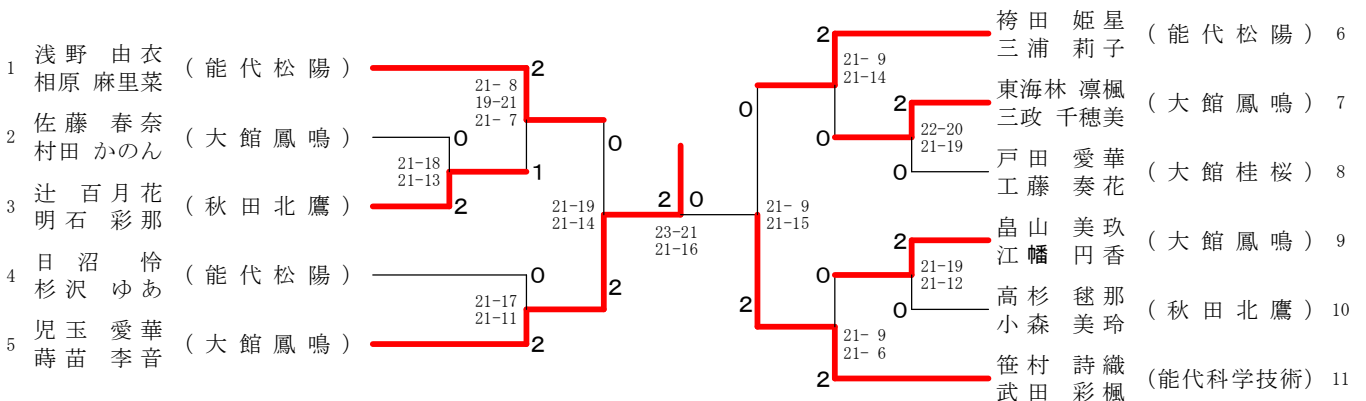

男子学校对抗

女子学校对抗

男子 I 部ダブルス

三位決定戦

五位決定戦

女子 I 部ダブルス

三位決定戦

男子Ⅱ部ダブルス

女子Ⅱ部ダブルス

男子 I 部シングルス

三位決定戦

男子Ⅱ部シングルス

三位決定戦

女子Ⅱ部シングルス

三位決定戦