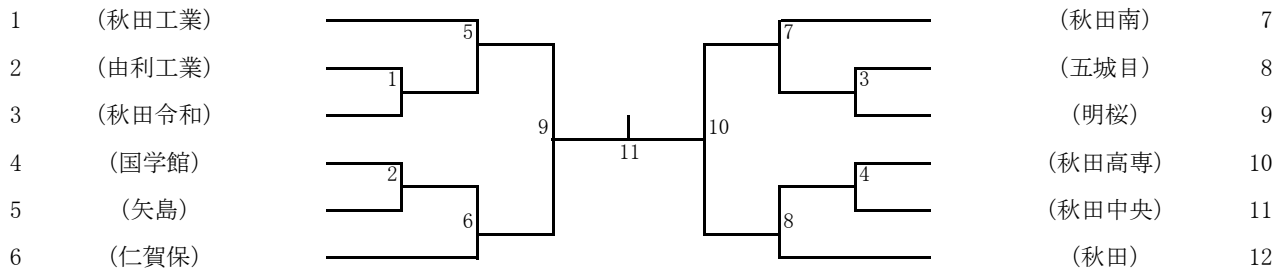

男子学校対抗

女子学校対抗

男子1部ダブルス

1 熊谷拓人・圓城晴希 (秋田工業)	9	17	今井航太・成田翔人 (秋田工業)	21
2 佐々木真旺・齋藤珠史 (由利工業)	1	5	佐林柊季・井深翔翔 (由利工業)	22
3 佐藤哲・大倉春良 (国学館)	25	29	小山大心・若林晃海 (秋田中央)	23
4 浅利健瑠・伊藤楓太 (明桜)	10	18	村岡勇悟・新林賢人 (明桜)	24
5 福地佑基・山崎大輔 (秋田工業)	33	35	石川春・伊藤慶弥 (秋田工業)	25
6 柴田一太・金子真琴 (秋田工業)	11	19	菊池大地・津嶋涼介 (国学館)	26
7 佐藤柊彦・角田正明 (五城目)	26	30	仲野弘夢・伊藤陽彰 (五城目)	27
8 櫻庭皓太・藤澤侑永 (秋田中央)	2	6	成田真太郎・葛西天聖 (秋田工業)	28
9 熊谷直朴・佐々木大夢 (仁賀保)	12	20	斉藤瑞久佑・佐藤優斗 (仁賀保)	29
10 片岡大河・高松龍聖 (秋田)	37	38	石原皇・佐藤大空 (秋田中央)	30
11 高橋修・武藤優聖 (秋田高専)	13	39	菅沼嶺・田村俊輔 (秋田工業)	31
12 高橋優也・森田和暉 (秋田工業)	3	21	鎌田楓真・岸本憲佳 (秋田高専)	32
13 田口快晴・吉田遥翔 (秋田中央)	27	7	堀井康平・長谷川大洋 (秋田中央)	33
14 椎名優斗・佐々木柊胡 (由利工業)	14	31	五十嵐大翔・本間昌宗 (由利工業)	34
15 大野響・畠山海斗 (秋田工業)	34	22	佐藤蒼真・佐々木諒 (仁賀保)	35
16 宇佐美佑雅・井澤翔也 (五城目)	15	36	南波空・嵯峨陽色 (秋田令和)	36
17 戸嶋悠月・井上陽大 (明桜)	28	23	齊藤歩遼・渡部晃 (秋田南)	37
18 宮崎琉哉・佐々木琉太 (仁賀保)	4	32	嵯峨幸之助・渡邊旬 (明桜)	38
19 高橋悠真・松本広之 (秋田工業)	16	8	阿部大熙・伊藤翔 (秋田工業)	39
20 飯田大雅・太田裕樹 (秋田)	24	24	美作亘人・水谷謙都 (秋田)	40

女子1部ダブルス

男子2部ダブルス

1	近藤涼平・飯島雲平 (秋田)	10	18	高安瑛社・村上拓徳 (秋田工業)	22
2	田口育・升屋爽 (秋田令和)	1	6	長谷川佳佑・金子祐太 (由利工業)	23
3	今野颯都・三浦剣士 (仁賀保)	26	30	阿部颯太・斎藤聖悟 (秋田令和)	24
4	岩間大道・島井海翔 (秋田工業)	11	19	鎌田向明・齋藤雄大 (国学館)	25
5	長谷部優成・眞坂晟斗 (矢島)	34	36	越後屋歩夢・太田海斗 (明桜)	26
6	金大聖・小松一星 (仁賀保)	12	20	石井幸一郎・三浦光太 (五城目)	27
7	高田滯・安田大翔 (秋田令和)	2	31	三浦一真・佐々木惇滉 (仁賀保)	28
8	菅原輝・金釜央 (国学館)	27	7	千田泰士・加藤秀汰 (秋田中央)	29
9	斎藤蓮・角田聖弥 (秋田中央)	3	21	佐藤柚汰・石井里玖 (由利工業)	30
10	櫻田 駿也・成田慎之輔 (秋田南)	13	39	網川 航・田畑拓人 (秋田南)	31
11	高原峻・小野陽人 (由利工業)	38	40	鈴木琢磨人・島田大和 (矢島)	32
12	戸松優晟・櫻田一誠 (秋田中央)	14	22	中村駿悦・木村颯汰 (秋田中央)	33
13	齊藤伊吹・石川雲羽 (由利工業)	4	8	阿部広夢・佐々木玲磨 (仁賀保)	34
14	佐藤唯弥・佐藤誠人 (矢島)	28	23	浅川謙介・藤村怜生 (秋田南)	35
15	柳沢温斗・阿部晏己 (秋田工業)	15	37	伊藤汰一・齋藤慶志 (秋田令和)	36
16	谷紋輔・齋藤康希 (国学館)	35	24	齊藤響・藤原悠翔 (由利工業)	37
17	大関颯太・岡田鉄馬 (秋田南)	16	9	梅崎悠斗・金子雄亮 (秋田令和)	38
18	荒閑倫夫・郡司佳佑 (由利工業)	29	25	小林祐貴・吉川純太 (国学館)	39
19	越後谷海葵・柴田悠真 (秋田令和)	5	9	斎藤勇吹・三浦周也 (仁賀保)	40
20	須田怜鳳・秋田一太 (仁賀保)	17	41	木村咲太・藤田グリーシャ (秋田高専)	41
21	新林風太・曾我勇太 (明桜)				