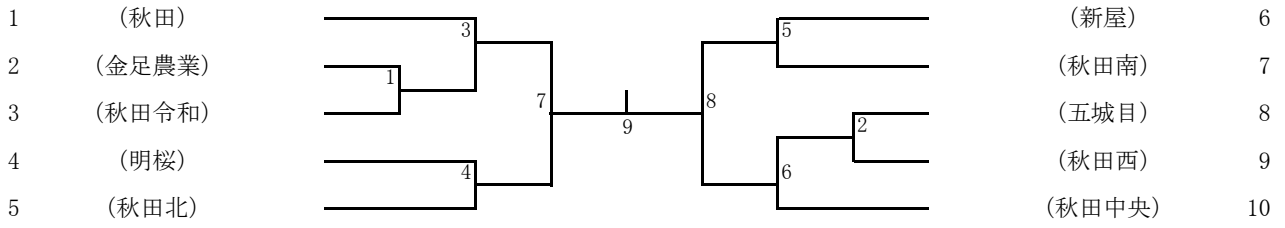

男子学校対抗

女子学校対抗

男子1部ダブルス

1 熊谷拓人・圓城晴希 (秋田工業)	9	17	今井航太・成田翔人 (秋田工業)	21
2 佐々木真旺・齋藤珠史 (由利工業)	1	5	佐林柊季・井深翔翔 (由利工業)	22
3 佐藤哲・大倉春良 (国学館)	25	29	小山大心・若林晃海 (秋田中央)	23
4 浅利健瑠・伊藤楓太 (明桜)	10	18	村岡勇悟・新林賢人 (明桜)	24
5 福地佑基・山崎大輔 (秋田工業)	33	35	石川春・伊藤慶弥 (秋田工業)	25
6 柴田一太・金子真琴 (秋田工業)	11	19	菊池大地・津嶋涼介 (国学館)	26
7 佐藤柊彦・角田正明 (五城目)	26	30	仲野弘夢・伊藤陽彰 (五城目)	27
8 櫻庭皓太・藤澤侑永 (秋田中央)	2	6	成田真太郎・葛西天聖 (秋田工業)	28
9 熊谷直朴・佐々木大夢 (仁賀保)	12	20	斉藤瑞久佑・佐藤優斗 (仁賀保)	29
10 片岡大河・高松龍聖 (秋田)	37	38	石原皇・佐藤大空 (秋田中央)	30
11 高橋修・武藤優聖 (秋田高専)	13	39	菅沼嶺・田村俊輔 (秋田工業)	31
12 高橋優也・森田和暉 (秋田工業)	3	21	鎌田楓真・岸本憲佳 (秋田高専)	32
13 田口快晴・吉田遥翔 (秋田中央)	27	7	堀井康平・長谷川大洋 (秋田中央)	33
14 椎名優斗・佐々木柊胡 (由利工業)	14	31	五十嵐大翔・本間昌宗 (由利工業)	34
15 大野響・畠山海斗 (秋田工業)	34	22	佐藤蒼真・佐々木諒 (仁賀保)	35
16 宇佐美佑雅・井澤翔也 (五城目)	15	36	南波空・嵯峨陽色 (秋田令和)	36
17 戸嶋悠月・井上陽大 (明桜)	28	23	齊藤歩遼・渡部晃 (秋田南)	37
18 宮崎琉哉・佐々木琉太 (仁賀保)	4	32	嵯峨幸之助・渡邊旬 (明桜)	38
19 高橋悠真・松本広之 (秋田工業)	16	8	阿部大熙・伊藤翔 (秋田工業)	39
20 飯田大雅・太田裕樹 (秋田)	24	24	美作亘人・水谷謙都 (秋田)	40

女子1部ダブルス

男子2部ダブルス

1	近藤涼平・飯島雲平 (秋田)	10	18	高安瑛社・村上拓徳 (秋田工業)	22
2	田口育・升屋爽 (秋田令和)	1	6	長谷川佳佑・金子祐太 (由利工業)	23
3	今野颯都・三浦剣士 (仁賀保)	26	30	阿部颯太・斎藤聖悟 (秋田令和)	24
4	岩間大道・島井海翔 (秋田工業)	11	19	鎌田向明・齋藤雄大 (国学館)	25
5	長谷部優成・眞坂晟斗 (矢島)	34	36	越後屋歩夢・太田海斗 (明桜)	26
6	金大聖・小松一星 (仁賀保)	12	20	石井幸一郎・三浦光太 (五城目)	27
7	高田滯・安田大翔 (秋田令和)	2	31	三浦一真・佐々木惇滉 (仁賀保)	28
8	菅原輝・金釜央 (国学館)	27	7	千田泰士・加藤秀汰 (秋田中央)	29
9	斎藤蓮・角田聖弥 (秋田中央)	3	21	佐藤柚汰・石井里玖 (由利工業)	30
10	櫻田 駿也・成田慎之輔 (秋田南)	13	39	網川 航・田畑拓人 (秋田南)	31
11	高原峻・小野陽人 (由利工業)	38	40	鈴木琢磨人・島田大和 (矢島)	32
12	戸松優晟・櫻田一誠 (秋田中央)	14	22	中村駿悦・木村颯汰 (秋田中央)	33
13	齊藤伊吹・石川雲羽 (由利工業)	4	8	阿部広夢・佐々木玲磨 (仁賀保)	34
14	佐藤唯弥・佐藤誠人 (矢島)	28	23	浅川謙介・藤村怜生 (秋田南)	35
15	柳沢温斗・阿部晏己 (秋田工業)	15	37	伊藤汰一・齋藤慶志 (秋田令和)	36
16	谷紋輔・齋藤康希 (国学館)	35	24	齊藤響・藤原悠翔 (由利工業)	37
17	大関颯太・岡田鉄馬 (秋田南)	16	9	梅崎悠斗・金子雄亮 (秋田令和)	38
18	荒閑倫夫・郡司佳佑 (由利工業)	29	25	小林祐貴・吉川純太 (国学館)	39
19	越後谷海葵・柴田悠真 (秋田令和)	5	9	斎藤勇吹・三浦周也 (仁賀保)	40
20	須田怜鳳・秋田一太 (仁賀保)	17	41	木村咲太・藤田グリーシャ (秋田高専)	41
21	新林風太・曾我勇太 (明桜)				