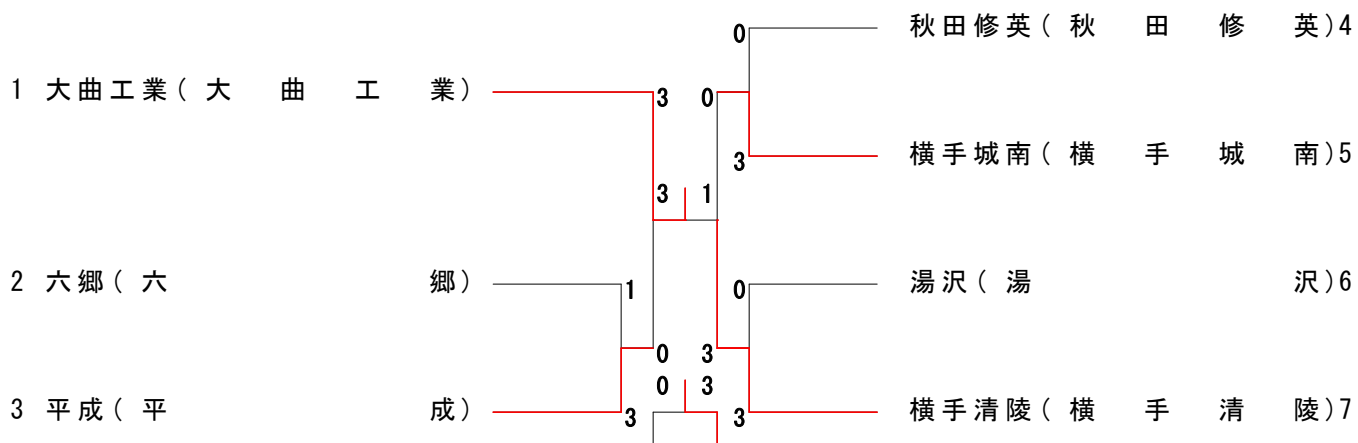

男子学校对抗(BT)

女子学校对抗(GT)

男子ダブルス1部複(1BD)

1	大越快晴 (大曲工業)	坂本稜太	2	2	2	2	2	2	高橋輝 (横手清陵) 16	谷口元基 (横手清陵) 16
2	田中太陽 (湯沢)	佐藤賢斗	0	2	1	0	0	0	町田悠一郎 (横手城南) 17	高橋安住 (横手城南) 17
3	石田照喜 (横手清陵)	遠藤佑馬	2	0	0	0	0	0	戸嶋伊吹 (大曲工業) 18	照井大愛 (大曲工業) 18
4	上村翔太 (秋田修英)	佐藤翔	1	2	0	0	2	2	佐藤大毅 (湯沢) 19	佐藤智毅 (湯沢) 19
5	大瀧叶和 (大曲工業)	佐藤瑞?	2	1	2	2	0	0	佐々木進登 (湯沢) 21	高橋爽真 (湯沢) 21
6	照井杏理 (横手清陵)	村上周	0	0	2	0	0	0	井上大和 (大曲工業) 22	稲葉大知 (大曲工業) 22
7	判田賢信 (横手城南)	中川友聖	2	2	0	0	2	0	田村旺雅 (六郷) 23	高階巨征 (六郷) 23
8	太田真 (横手清陵)	齋藤凜太郎	2	2	2	0	2	2	井上空 (横手清陵) 24	田村藍 (横手清陵) 24
9	照井和樹 (大曲工業)	本間陽	0	2	2	2	2	2	佐々木康成 (大曲工業) 25	佐藤陸 (大曲工業) 25
10	柴田空良 (横手城南)	高?? 竜稀	0	0	0	0	0	0	佐藤樹 (湯沢) 26	日野亜蘭 (湯沢) 26
11	門脇武琉 (湯沢)	木元祥太	2	0	2	2	2	2	山中結翔 (平成) 27	佐井陽翔 (平成) 27
12	山田優也 (六郷)	門脇陽都	0	0	2	0	1	1	藤谷勇貴 (横手清陵) 28	伊藤輝侍 (横手清陵) 28
13	高橋天斗 (湯沢)	高橋優翔	2	0	0	0	2	2	月輪蓮 (横手城南) 29	草薙航平 (横手城南) 29
14	柴田龍空 (平成)	菊地洸希	0	2	2	2	0	0	佐藤拓真 (湯沢) 30	後藤匠 (湯沢) 30
15	鈴木颯太 (大曲工業)	佐藤柚樹	2	2	2	0	2	2	三浦悠 (大曲工業) 31	塩寺凜 (大曲工業) 31