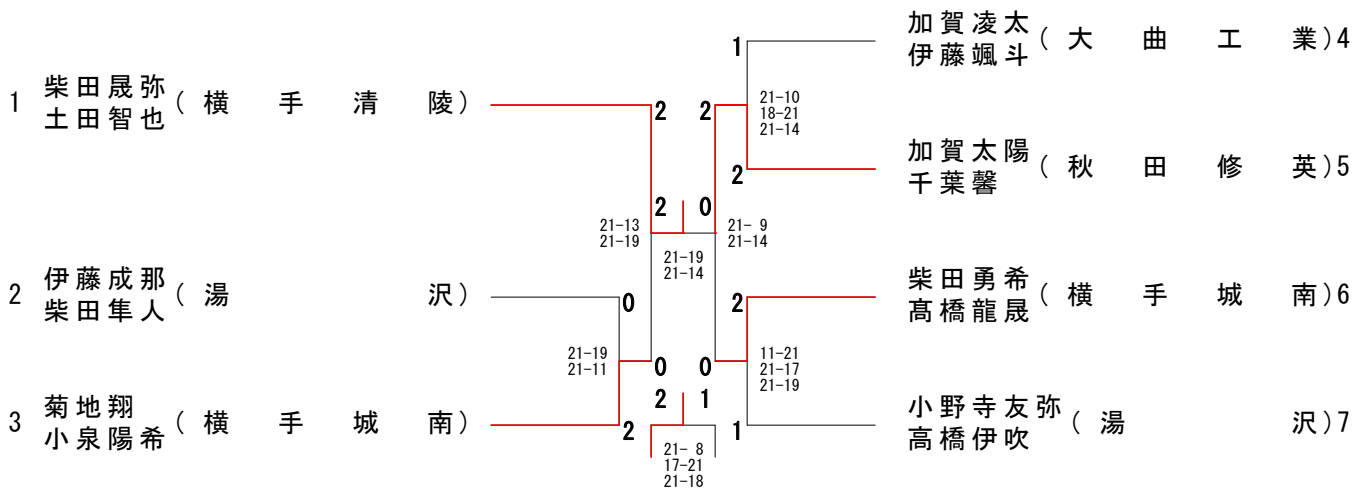

男子2部複(2BD)