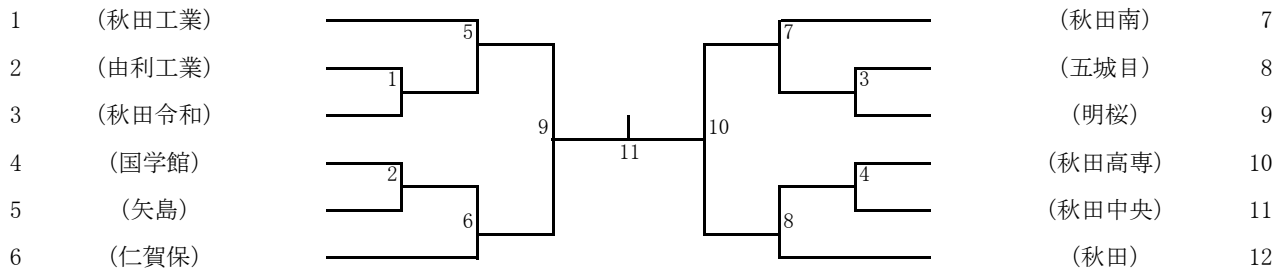

男子学校対抗

女子学校対抗

男子1部ダブルス

1 熊谷拓人・圓城晴希 (秋田工業)	9	17	今井航太・成田翔人 (秋田工業)	21
2 佐々木真旺・齋藤珠史 (由利工業)	1	5	佐林柊季・井深翔翔 (由利工業)	22
3 佐藤哲・大倉春良 (国学館)	25	29	小山大心・若林晃海 (秋田中央)	23
4 浅利健瑠・伊藤楓太 (明桜)	10	18	村岡勇悟・新林賢人 (明桜)	24
5 福地佑基・山崎大輔 (秋田工業)	33	35	石川春・伊藤慶弥 (秋田工業)	25
6 柴田一太・金子真琴 (秋田工業)	11	19	菊池大地・津嶋涼介 (国学館)	26
7 佐藤柊彦・角田正明 (五城目)	26	30	仲野弘夢・伊藤陽彰 (五城目)	27
8 櫻庭皓太・藤澤侑永 (秋田中央)	2	6	成田真太郎・葛西天聖 (秋田工業)	28
9 熊谷成朴・佐々木大夢 (仁賀保)	12	20	斉藤瑞久佑・佐藤優斗 (仁賀保)	29
10 片岡大河・高松龍聖 (秋田)	37	38	石原皇・佐藤大空 (秋田中央)	30
11 高橋修・武藤優聖 (秋田高専)	13	39	菅沼嶺・田村俊輔 (秋田工業)	31
12 高橋優也・森田和暉 (秋田工業)	3	21	鎌田楓真・岸本憲佳 (秋田高専)	32
13 田口快晴・吉田遥翔 (秋田中央)	27	7	堀井康平・長谷川大洋 (秋田中央)	33
14 椎名優斗・佐々木柊胡 (由利工業)	14	31	五十嵐大翔・本間昌宗 (由利工業)	34
15 大野響・畠山海斗 (秋田工業)	34	22	佐藤蒼真・佐々木諒 (仁賀保)	35
16 宇佐美佑雅・井澤翔也 (五城目)	15	36	南波空・嵯峨陽色 (秋田令和)	36
17 戸嶋悠月・井上隼大 (明桜)	28	23	齊藤歩遼・渡部晃 (秋田南)	37
18 宮崎琉哉・佐々木琉太 (仁賀保)	4	32	嵯峨幸之助・渡邊旬 (明桜)	38
19 高橋悠真・松本広之 (秋田工業)	16	8	阿部大熙・伊藤翔 (秋田工業)	39
20 飯田大雅・太田裕樹 (秋田)	24	24	美作亘人・水谷謙都 (秋田)	40

女子1部ダブルス

男子2部ダブルス

1	近藤涼平・飯島雲平 (秋田)	10	18	高安瑛社・村上拓徳 (秋田工業)	22
2	田口育・升屋爽 (秋田令和)	1	6	長谷川佳佑・金子祐太 (由利工業)	23
3	今野颯都・三浦剣士 (仁賀保)	26	30	阿部颯太・斎藤聖悟 (秋田令和)	24
4	岩間大道・島井海翔 (秋田工業)	11	19	鎌田向明・齋藤雄大 (国学館)	25
5	長谷部優成・眞坂晟斗 (矢島)	34	36	越後屋歩夢・太田海斗 (明桜)	26
6	金大聖・小松一星 (仁賀保)	12	20	石井幸一郎・三浦光太 (五城目)	27
7	高田滯・安田大翔 (秋田令和)	2	31	三浦一真・佐々木惇滉 (仁賀保)	28
8	菅原輝・金釜央 (国学館)	27	7	千田泰士・加藤秀汰 (秋田中央)	29
9	斎藤蓮・角田聖弥 (秋田中央)	3	21	佐藤柚汰・石井里玖 (由利工業)	30
10	櫻田 駿也・成田慎之輔 (秋田南)	13	39	網川 航・田畑拓人 (秋田南)	31
11	高原峻・小野陽人 (由利工業)	38	40	鈴木琢磨人・島田大和 (矢島)	32
12	戸松優晟・櫻田一誠 (秋田中央)	14	22	中村駿悦・木村颯汰 (秋田中央)	33
13	齊藤伊吹・石川雲羽 (由利工業)	4	8	阿部広夢・佐々木玲磨 (仁賀保)	34
14	佐藤唯弥・佐藤誠人 (矢島)	28	23	浅川謙介・藤村怜生 (秋田南)	35
15	柳沢温斗・阿部温己 (秋田工業)	15	37	伊藤汰一・齋藤慶志 (秋田令和)	36
16	谷紋輔・齋藤康希 (国学館)	35	24	齊藤響・藤原悠翔 (由利工業)	37
17	大関颯太・岡田鉄馬 (秋田南)	16	9	梅崎悠斗・金子雄亮 (秋田令和)	38
18	荒閑倫夫・郡司佳佑 (由利工業)	29	25	小林祐貴・吉川純太 (国学館)	39
19	越後谷海葵・柴田悠真 (秋田令和)	5	9	斎藤勇吹・三浦周也 (仁賀保)	40
20	須田怜鳳・秋田一太 (仁賀保)	17	41	木村咲太・藤田グレースヤ (秋田高専)	41
21	新林風太・曾我勇太 (明桜)				