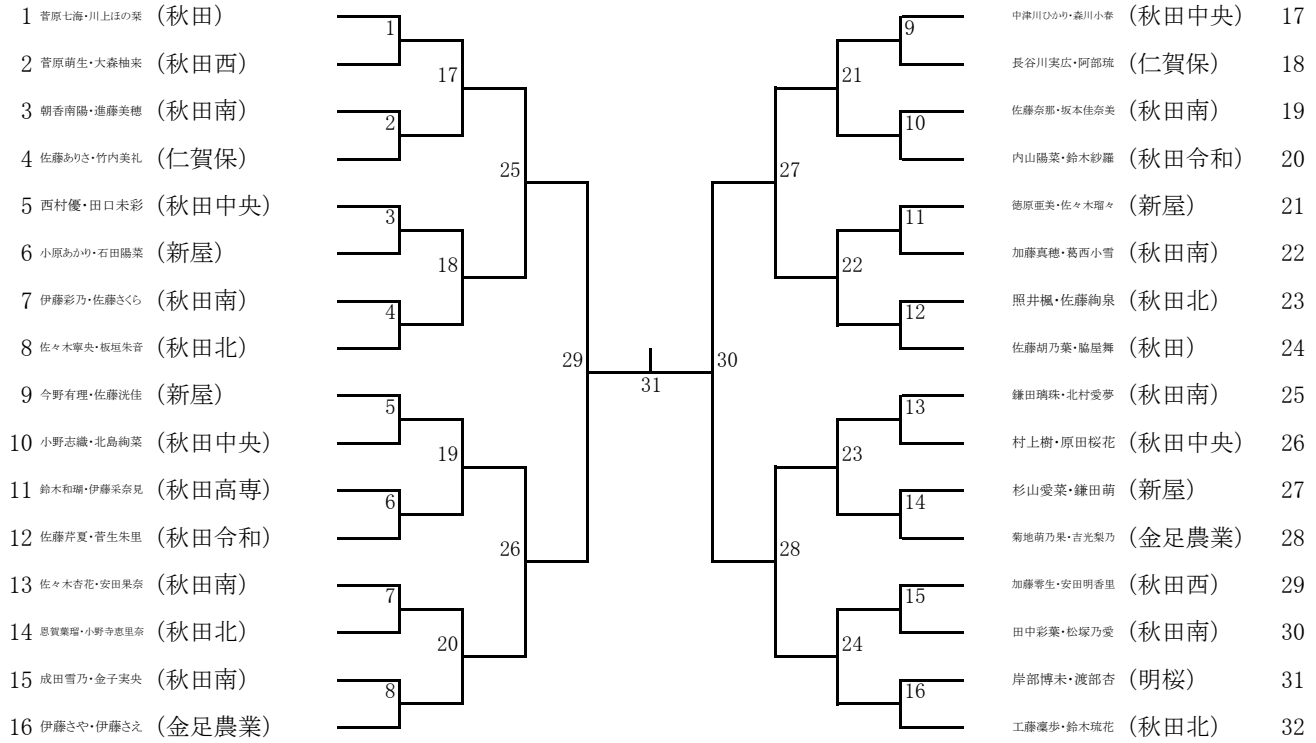

女子1部ダブルス

男子2部ダブルス

1	近藤涼平・飯島雲平 (秋田)	10	18	高安瑛社・村上拓徳 (秋田工業)	22
2	田口育・升屋爽 (秋田令和)	1	6	長谷川佳佑・金子祐太 (由利工業)	23
3	今野颯都・三浦剣士 (仁賀保)	26	30	阿部颯太・斎藤聖悟 (秋田令和)	24
4	岩間大道・島井海翔 (秋田工業)	11	19	鎌田向明・齋藤雄大 (国学館)	25
5	長谷部優成・眞坂晟斗 (矢島)	34	36	越後屋歩夢・太田海斗 (明桜)	26
6	金大聖・小松一星 (仁賀保)	12	20	石井幸一郎・三浦光太 (五城目)	27
7	高田滯・安田大翔 (秋田令和)	2	31	三浦一真・佐々木惇滉 (仁賀保)	28
8	菅原輝・金釜央 (国学館)	27	7	千田泰士・加藤秀汰 (秋田中央)	29
9	斎藤蓮・角田聖弥 (秋田中央)	3	21	佐藤柚汰・石井里玖 (由利工業)	30
10	櫻田 駿也・成田慎之輔 (秋田南)	13	39	網川 航・田畑拓人 (秋田南)	31
11	高原峻・小野陽人 (由利工業)	38	40	鈴木琢磨人・島田大和 (矢島)	32
12	戸松優晟・櫻田一誠 (秋田中央)	14	22	中村駿悦・木村颯汰 (秋田中央)	33
13	齊藤伊吹・石川雲羽 (由利工業)	4	8	阿部広夢・佐々木玲磨 (仁賀保)	34
14	佐藤唯弥・佐藤誠人 (矢島)	28	23	浅川謙介・藤村怜生 (秋田南)	35
15	柳沢温斗・阿部温己 (秋田工業)	15	37	伊藤汰一・齋藤慶志 (秋田令和)	36
16	谷紋輔・齋藤康希 (国学館)	35	24	齊藤響・藤原悠翔 (由利工業)	37
17	大関颯太・岡田鉄馬 (秋田南)	16	9	梅崎悠斗・金子雄亮 (秋田令和)	38
18	荒閑倫夫・郡司佳佑 (由利工業)	29	25	小林祐貴・吉川純太 (国学館)	39
19	越後谷海葵・柴田悠真 (秋田令和)	5	9	斎藤勇吹・三浦周也 (仁賀保)	40
20	須田怜鳳・秋田一太 (仁賀保)	17	41	木村咲太・藤田グレースヤ (秋田高専)	41
21	新林風太・曾我勇太 (明桜)