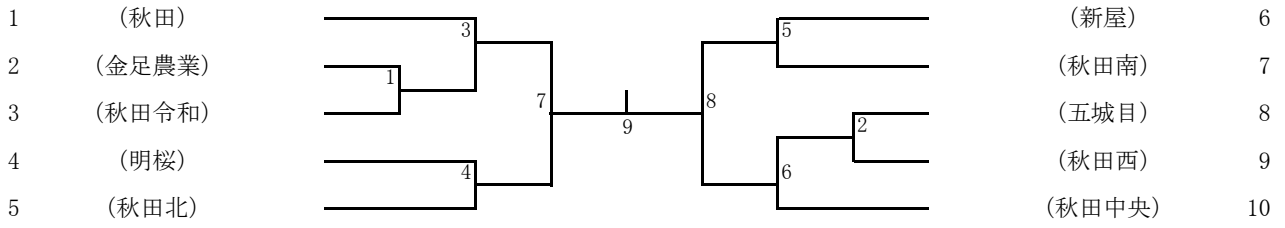

男子学校対抗

女子学校対抗

男子1部ダブルス

1 熊谷拓人・圓城晴希 (秋田工業)	9	17	今井航太・成田翔人 (秋田工業)	21
2 佐々木真旺・齋藤珠史 (由利工業)	1	5	佐林柊季・井深翔翔 (由利工業)	22
3 佐藤哲・大倉春良 (国学館)	25	29	小山大心・若林晃海 (秋田中央)	23
4 浅利健瑠・伊藤楓太 (明桜)	10	18	村岡勇悟・新林賢人 (明桜)	24
5 福地佑基・山崎大輔 (秋田工業)	33	35	石川春・伊藤慶弥 (秋田工業)	25
6 柴田一太・金子真琴 (秋田工業)	11	19	菊池大地・津嶋涼介 (国学館)	26
7 佐藤柊彦・角田正明 (五城目)	26	30	仲野弘夢・伊藤陽彰 (五城目)	27
8 櫻庭皓太・藤澤侑永 (秋田中央)	2	6	成田真太郎・葛西天聖 (秋田工業)	28
9 熊谷成朴・佐々木大夢 (仁賀保)	12	20	斉藤瑞久佑・佐藤優斗 (仁賀保)	29
10 片岡大河・高松龍聖 (秋田)	37	38	石原皇・佐藤大空 (秋田中央)	30
11 高橋修・武藤優聖 (秋田高専)	13	39	菅沼嶺・田村俊輔 (秋田工業)	31
12 高橋優也・森田和暉 (秋田工業)	3	21	鎌田楓真・岸本憲佳 (秋田高専)	32
13 田口快晴・吉田遥翔 (秋田中央)	27	7	堀井康平・長谷川大洋 (秋田中央)	33
14 椎名優斗・佐々木柊胡 (由利工業)	14	31	五十嵐大翔・本間昌宗 (由利工業)	34
15 大野響・畠山海斗 (秋田工業)	34	22	佐藤蒼真・佐々木諒 (仁賀保)	35
16 宇佐美佑雅・井澤翔也 (五城目)	15	36	南波空・嵯峨陽色 (秋田令和)	36
17 戸嶋悠月・井上隼大 (明桜)	28	23	齊藤歩遼・渡部晃 (秋田南)	37
18 宮崎琉哉・佐々木琉太 (仁賀保)	4	32	嵯峨幸之助・渡邊旬 (明桜)	38
19 高橋悠真・松本広之 (秋田工業)	16	8	阿部大熙・伊藤翔 (秋田工業)	39
20 飯田大雅・太田裕樹 (秋田)	24	24	美作亘人・水谷謙都 (秋田)	40

女子1部ダブルス

男子2部ダブルス

1	近藤涼平・飯島雲平 (秋田)	10	18	高安瑛社・村上拓徳 (秋田工業)	22
2	田口育・升屋爽 (秋田令和)	1	6	長谷川佳佑・金子祐太 (由利工業)	23
3	今野颯都・三浦剣士 (仁賀保)	26	30	阿部颯太・斎藤聖悟 (秋田令和)	24
4	岩間大道・島井海翔 (秋田工業)	11	19	鎌田向明・齋藤雄大 (国学館)	25
5	長谷部優成・眞坂晟斗 (矢島)	34	36	越後屋歩夢・太田海斗 (明桜)	26
6	金大聖・小松一星 (仁賀保)	12	20	石井幸一郎・三浦光太 (五城目)	27
7	高田滯・安田大翔 (秋田令和)	2	31	三浦一真・佐々木惇滉 (仁賀保)	28
8	菅原輝・金釜央 (国学館)	27	7	千田泰士・加藤秀汰 (秋田中央)	29
9	斎藤蓮・角田聖弥 (秋田中央)	3	21	佐藤柚汰・石井里玖 (由利工業)	30
10	櫻田 駿也・成田慎之輔 (秋田南)	13	39	網川 航・田畑拓人 (秋田南)	31
11	高原峻・小野陽人 (由利工業)	38	40	鈴木琢磨人・島田大和 (矢島)	32
12	戸松優晟・櫻田一誠 (秋田中央)	14	22	中村駿悦・木村颯汰 (秋田中央)	33
13	齊藤伊吹・石川雲羽 (由利工業)	4	8	阿部広夢・佐々木玲磨 (仁賀保)	34
14	佐藤唯弥・佐藤誠人 (矢島)	28	23	浅川謙介・藤村怜生 (秋田南)	35
15	柳沢温斗・阿部温己 (秋田工業)	15	37	伊藤汰一・齋藤慶志 (秋田令和)	36
16	谷紋輔・齋藤康希 (国学館)	35	24	齊藤響・藤原悠翔 (由利工業)	37
17	大関颯太・岡田鉄馬 (秋田南)	16	9	梅崎悠斗・金子雄亮 (秋田令和)	38
18	荒閑倫夫・郡司佳佑 (由利工業)	29	25	小林祐貴・吉川純太 (国学館)	39
19	越後谷海葵・柴田悠真 (秋田令和)	5	9	斎藤勇吹・三浦周也 (仁賀保)	40
20	須田怜鳳・秋田一太 (仁賀保)	17	41	木村咲太・藤田グレースヤ (秋田高専)	41
21	新林風太・曾我勇太 (明桜)				